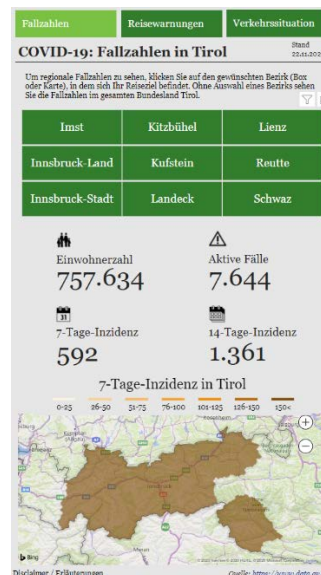

Dargestellte Informationen

- Fallzahlen: Tagesaktuell mit Bezirksbezug und Einwohnervergleich
- Reisewarnungen: Gesammelte Informationen der 12 wichtigsten Quellmärkte
- Verkehrssituation: Covid-19 bedingte Verkehrssperren und Verzögerungen
- Nicht dargestellte Information:
  - Auf die Darstellung absoluter Zahlen seit Ausbruch der Covid-Krise wurde verzichtet, da das aktuelle Infektionsgeschehen von Bedeutung ist, nicht das historische.
  - Auf eine TVB-Darstellung wurde verzichtet, da diese in der Bewertung durch Behörden von Drittstaaten keine relevante Datenbasis mit Aussagekraft liefert.

Gäste-Dashboards

- DE Desktop:
  <https://app.powerbi.com/view?r=eyJrIjoiMDA5YzZlNTUtMjlyYi00MjVlWjIjMTAtMmM5OWY3NGI5YzA3IiwidCI6IjUwNzhlZGFkLTAwMTQtNGMyNi1iN2MwLTA3MWFmMzc4YzI2YiIsImMiOjI2>
- DE Mobile:
  <https://app.powerbi.com/view?r=eyJrIjoiZjM5NGI2MjEtM2EyMy00M2EyLWEyNDQtMjk2ZjIjMTAtMjVlWjIjMTAtMmM5OWY3NGI5YzA3IiwidCI6IjUwNzhlZGFkLTAwMTQtNGMyNi1iN2MwLTA3MWFmMzc4YzI2YiIsImMiOjI2>
- EN Desktop:
  <https://app.powerbi.com/view?r=eyJrIjoiOGM2MjkwY2EtZTUzYy00NzE1LTK3YjMtZDA1MjEtZjFhMwVvMiwidCI6IjUwNzhlZGFkLTAwMTQtNGMyNi1iN2MwLTA3MWFmMzc4YzI2YiIsImMiOjI2>
- EN Mobile:
  <https://app.powerbi.com/view?r=eyJrIjoiNzFhMwVvMiwidCI6IjUwNzhlZGFkLTAwMTQtNGMyNi1iN2MwLTA3MWFmMzc4YzI2YiIsImMiOjI2>