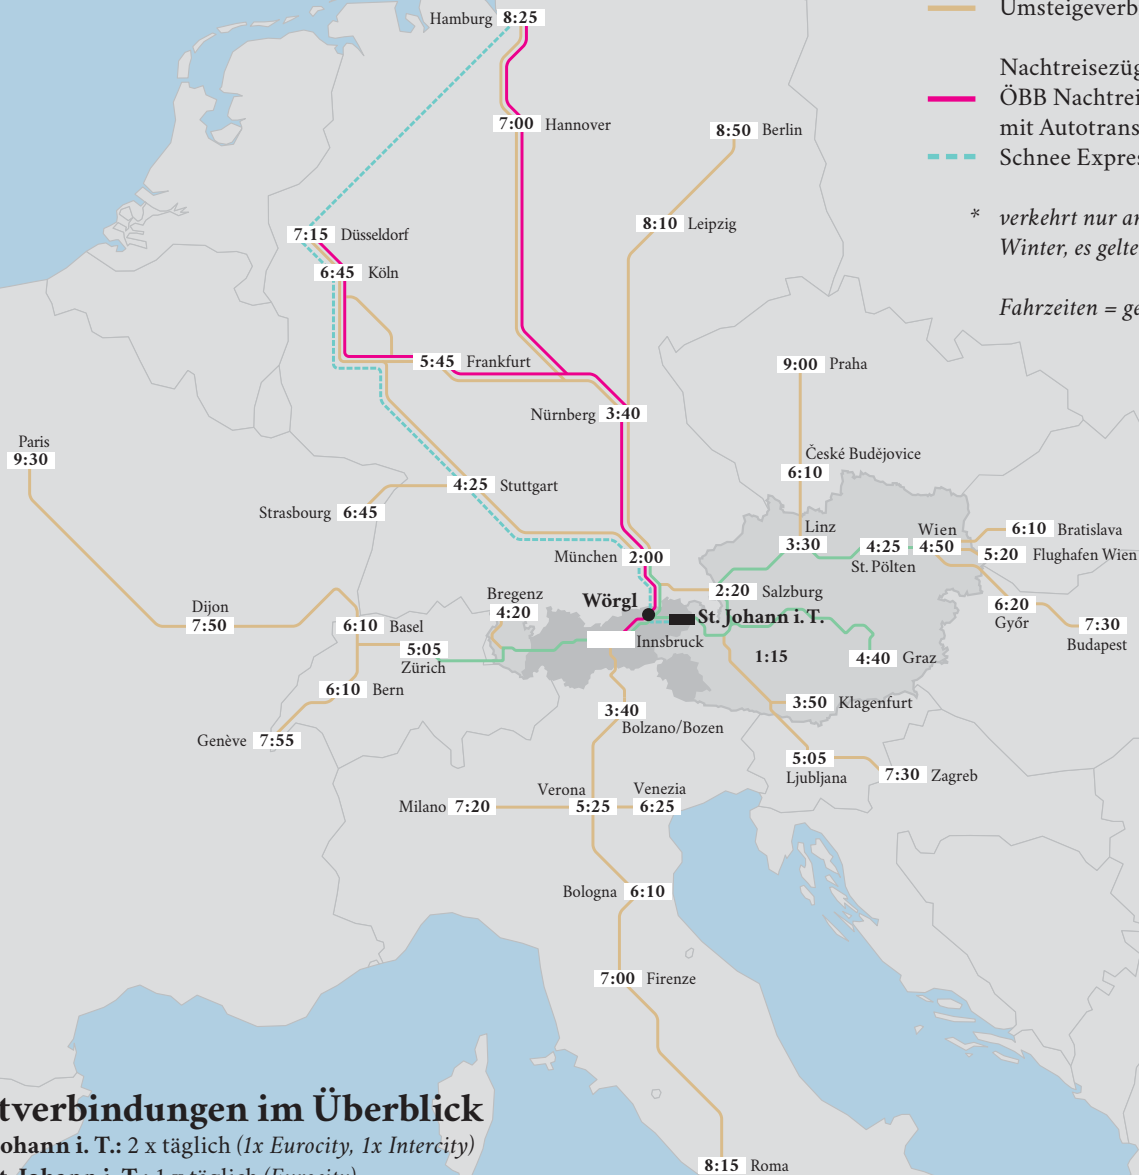

- Direktverbindungen
- Umsteigeverbindungen
- Nachtreisezüge:
- ÖBB Nachtreisezug (Nightjet)
- - - Schnee Express\*

\* verkehrt nur an Wochenenden im Winter, es gelten spezielle Tarife

Fahrzeiten = gerundete Richtzeiten

## Direktverbindungen im Überblick

**Graz-St. Johann i. T.:** 2 x täglich (1x Eurocity, 1x Intercity)

**Zürich-St. Johann i. T.:** 1 x täglich (Eurocity)

**Wien-St. Johann i. T.:** An Wochenenden Sa / So / Feiertage (Intercity)

**München-St. Johann i. T.:** An Wochenenden in der Sommer- und Wintersaison (Intercity)

**Düsseldorf-Köln-Wörgl:** täglich mit dem ÖBB Nachtreisezug „Nightjet“

**Hamburg-Hannover-Wörgl:** täglich mit dem ÖBB Nachtreisezug „Nightjet“

**Autotransport** von Düsseldorf und Hamburg-Altona nach Innsbruck  
(einzige Entladestelle in Tirol ist Hauptbahnhof Innsbruck)