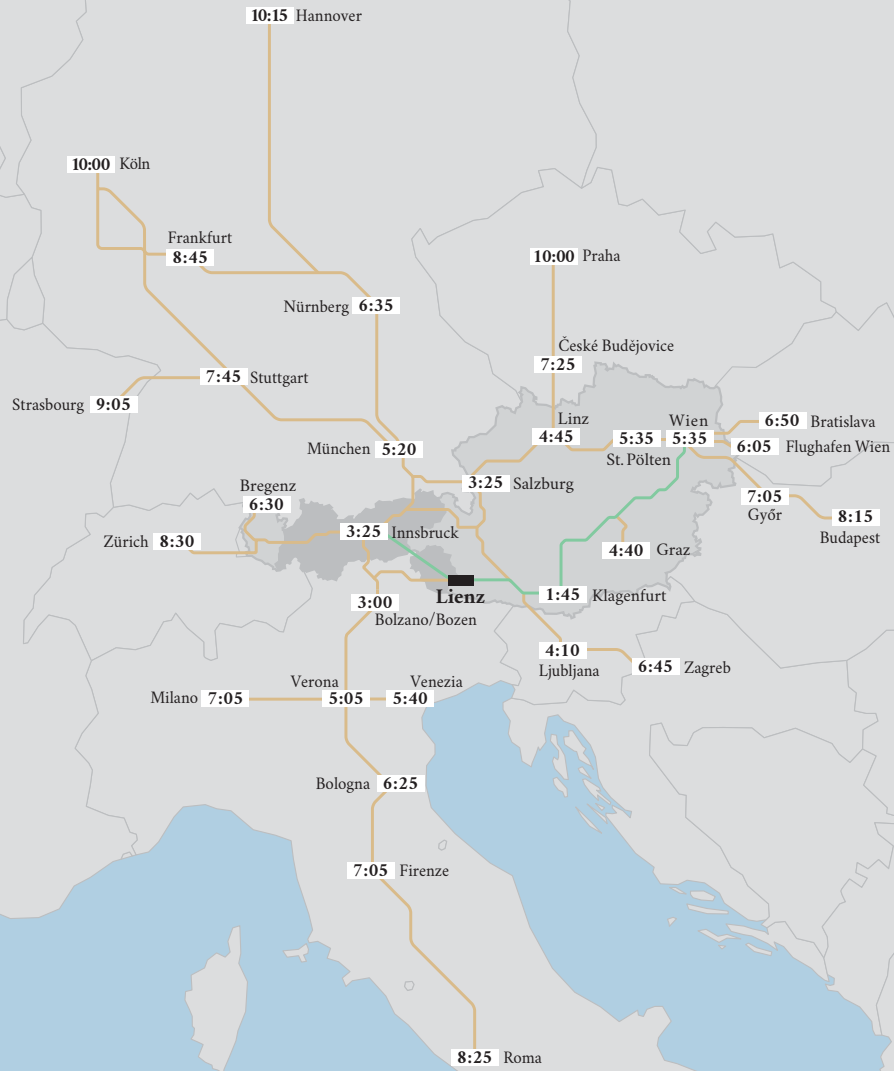

— Direktverbindungen
— Umsteigeverbindungen

Fahrzeiten = gerundete Richtzeiten

Direktverbindungen im Überblick:

Wien–Lienz: 1 x täglich (Railjet)

Innsbruck–Lienz:

Bahnverbindung: 6 x täglich (umsteigen in Franzensfeste)

Schnellbus: 4 x täglich

Reisezeitenkarte Bahnhof Lienz

Tirol auf Schiene