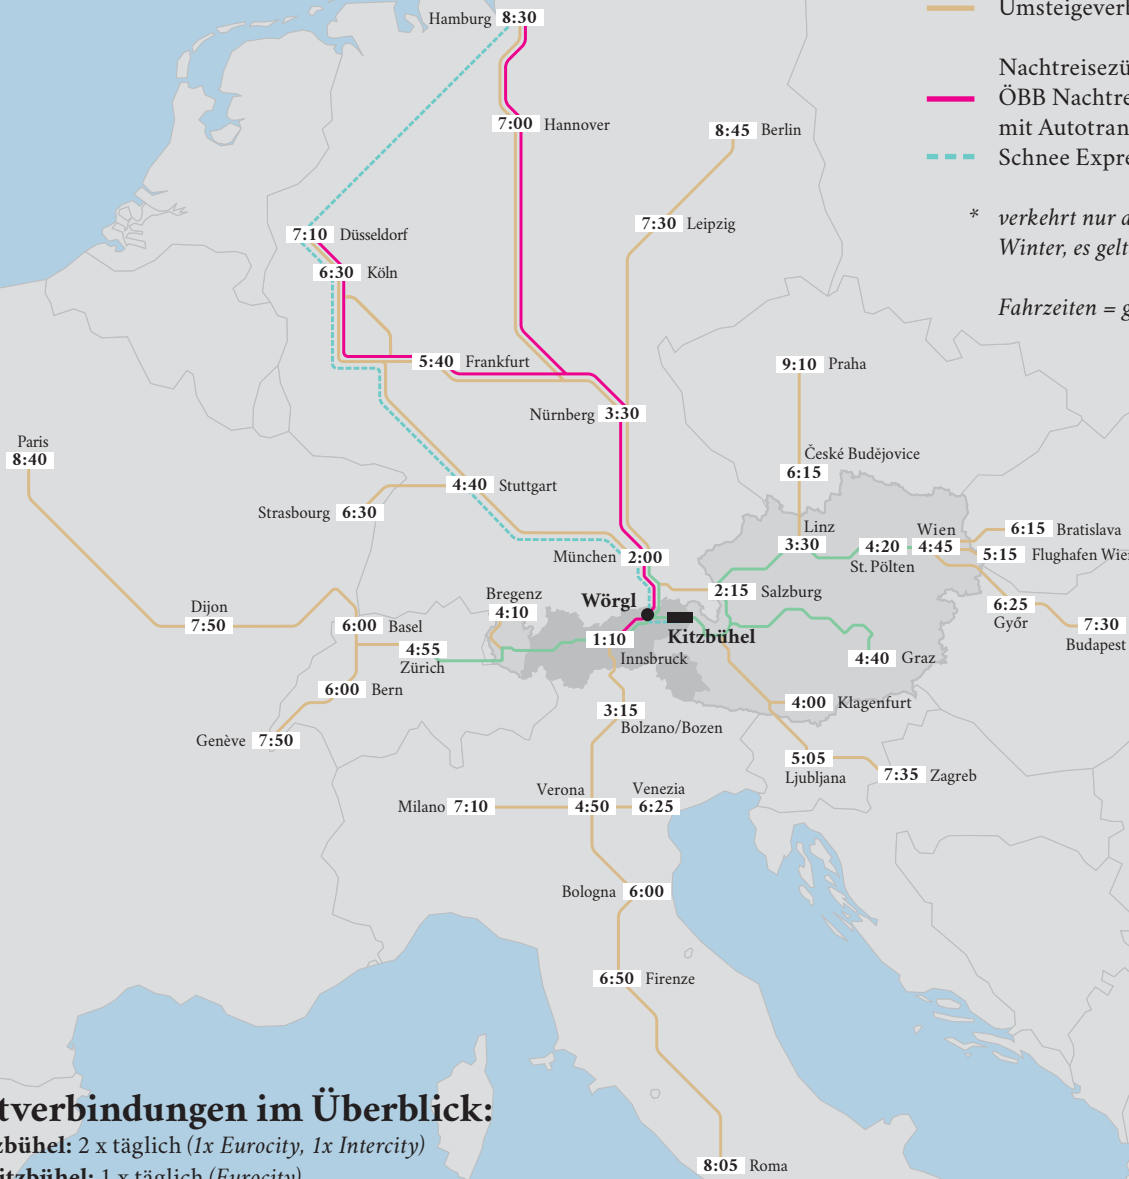

— Direktverbindungen
— Umsteigeverbindungen
 Nachtreisezüge:
— ÖBB Nachtreisezug (Nightjet)
- - - Schnee Express*
 * verkehrt nur an Wochenenden im Winter, es gelten spezielle Tarife
 Fahrzeiten = gerundete Richtzeiten

Direktverbindungen im Überblick:

- Graz-Kitzbühel: 2 x täglich (1x Eurocity, 1x Intercity)
- Zürich-Kitzbühel: 1 x täglich (Eurocity)
- Wien-Kitzbühel: 1x täglich am Wochenende (Intercity)
- München-Kitzbühel: An Wochenenden in der Sommer- und Wintersaison (Intercity)
- Düsseldorf-Köln-Wörgl: täglich mit dem ÖBB Nachtreisezug „Nightjet“
- Hamburg-Hannover-Wörgl: täglich mit dem ÖBB Nachtreisezug „Nightjet“
- Autotransport von Düsseldorf und Hamburg-Altona nach Innsbruck (einzige Entladestelle in Tirol ist Hauptbahnhof Innsbruck)

Reisezeitenkarte Bahnhof Kitzbühel

Tirol auf Schiene