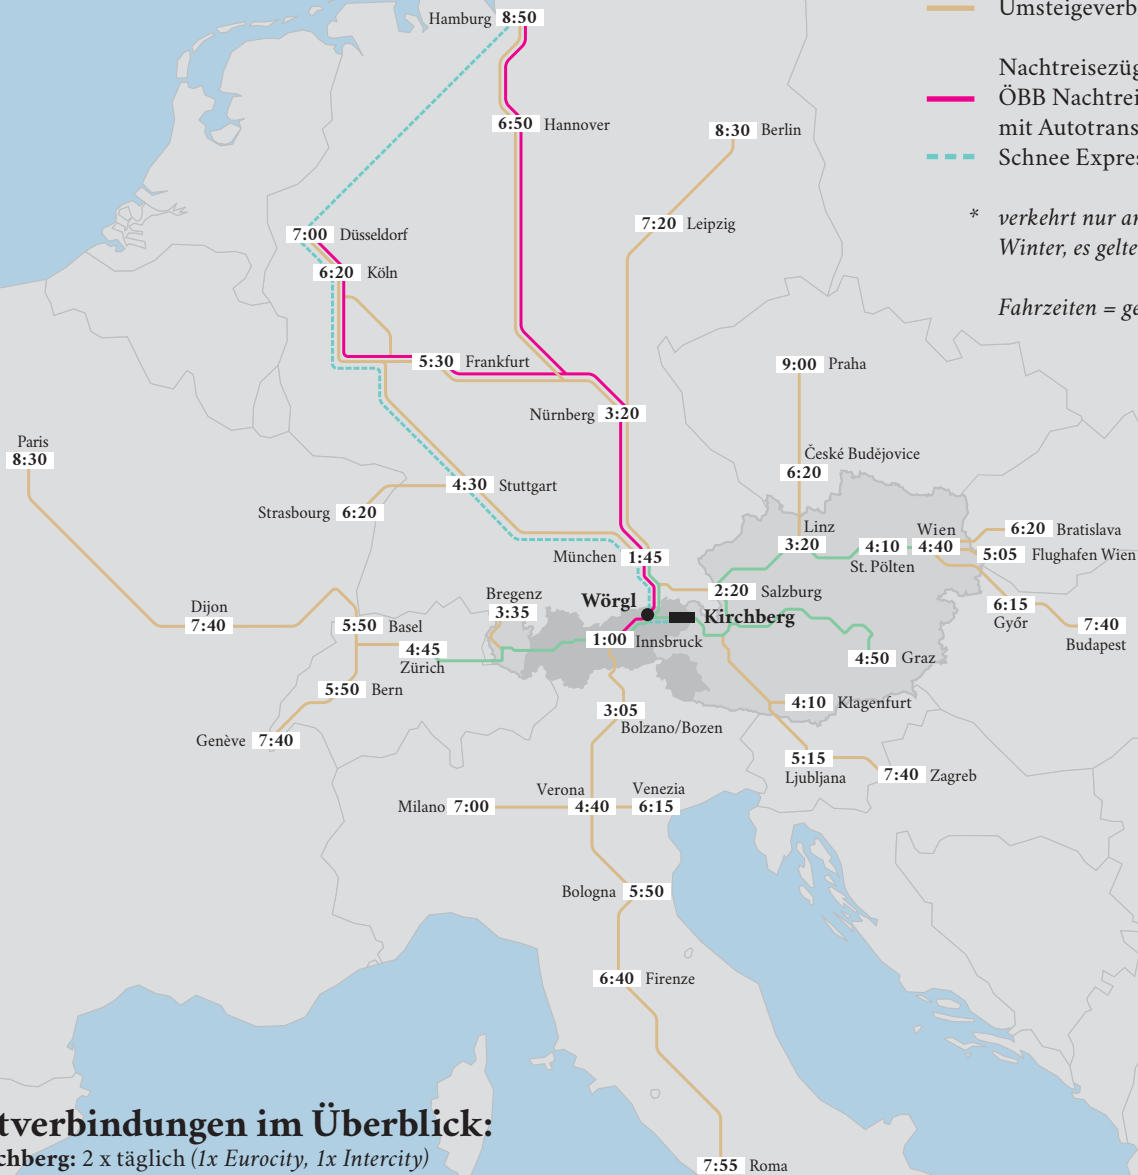

— Direktverbindungen  
— Umsteigeverbindungen

Nachtreisezüge:  
— ÖBB Nachtreisezug (Nightjet)  
— mit Autotransport bis Innsbruck  
— Schnee Express\*

\* verkehrt nur an Wochenenden im Winter, es gelten spezielle Tarife

Fahrzeiten = gerundete Richtzeiten

### Direktverbindungen im Überblick:

**Graz-Kirchberg:** 2 x täglich (1x Eurocity, 1x Intercity)

**Wien-Kirchberg:** An Wochenenden Sa / So / Feiertage (Intercity)

**Zürich-Kirchberg:** 1x täglich (Eurocity)

**Autotransport** von Düsseldorf und Hamburg-Altona nach Innsbruck  
(einzige Entladestelle in Tirol ist Hauptbahnhof Innsbruck)