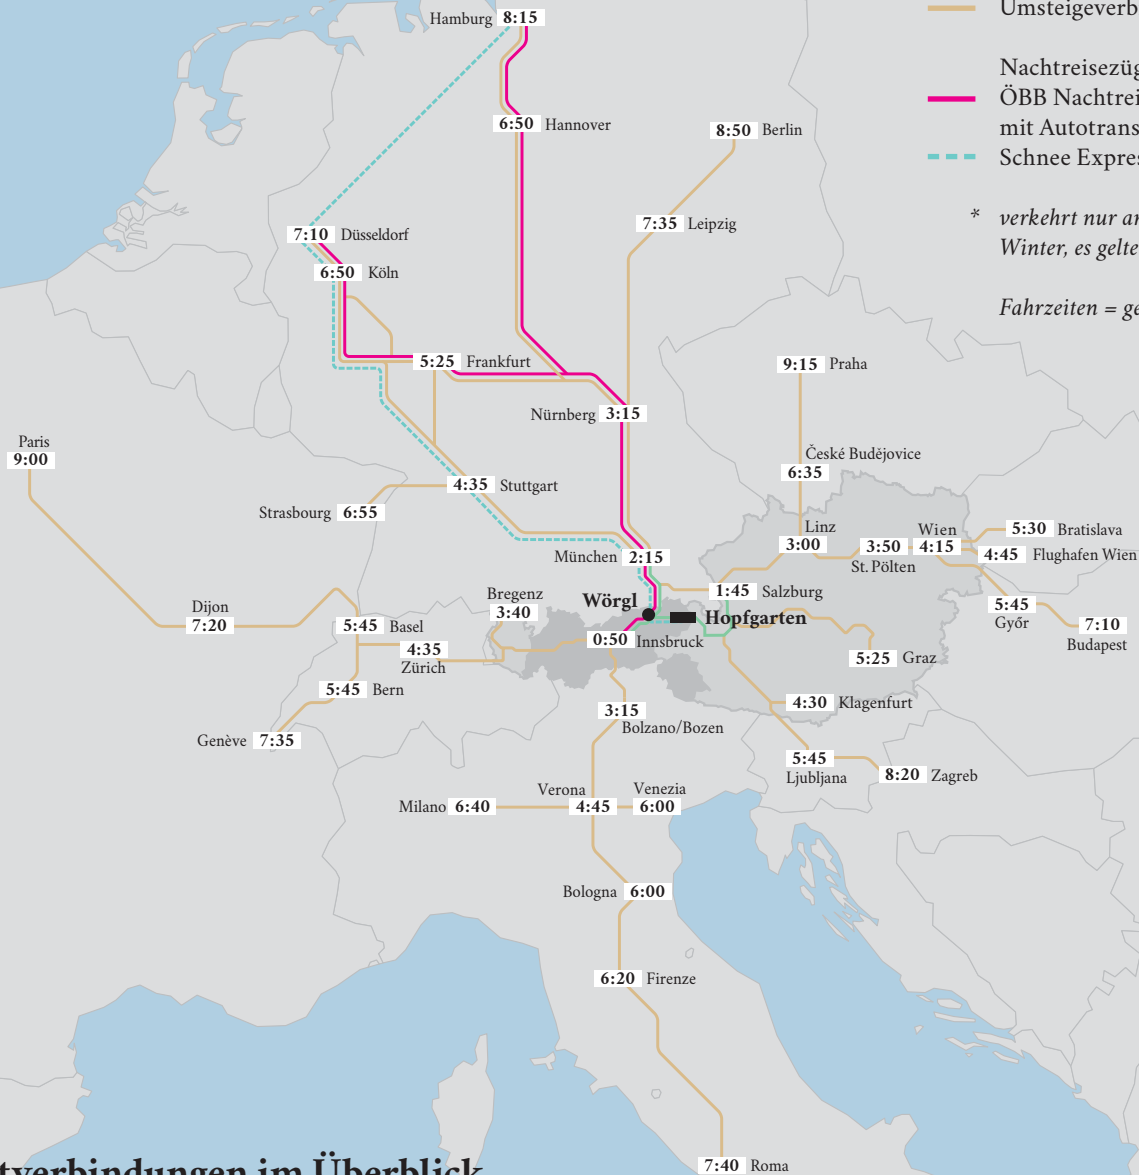

— Direktverbindungen
— Umsteigeverbindungen

Nachtreisezüge:
— ÖBB Nachtreisezug (Nightjet)
— mit Autotransport bis Innsbruck
- - - Schnee Express*

* verkehrt nur an Wochenenden im Winter, es gelten spezielle Tarife

Fahrzeiten = gerundete Richtzeiten

Direktverbindungen im Überblick

Salzburg-Hopfgarten: 8 x täglich (Regionalexpress REX)

München-Hopfgarten: An Wochenenden in der Sommer- und Wintersaison (Intercity)

Düsseldorf-Köln-Wörgl: täglich mit dem ÖBB Nachtreisezug „Nightjet“

Hamburg-Hannover-Wörgl: täglich mit dem ÖBB Nachtreisezug „Nightjet“

Autotransport von Düsseldorf und Hamburg-Altona nach Innsbruck

(einzige Entladestelle in Tirol ist Hauptbahnhof Innsbruck)

Reisezeitenkarte Bahnhof Hopfgarten

Tirol auf Schiene