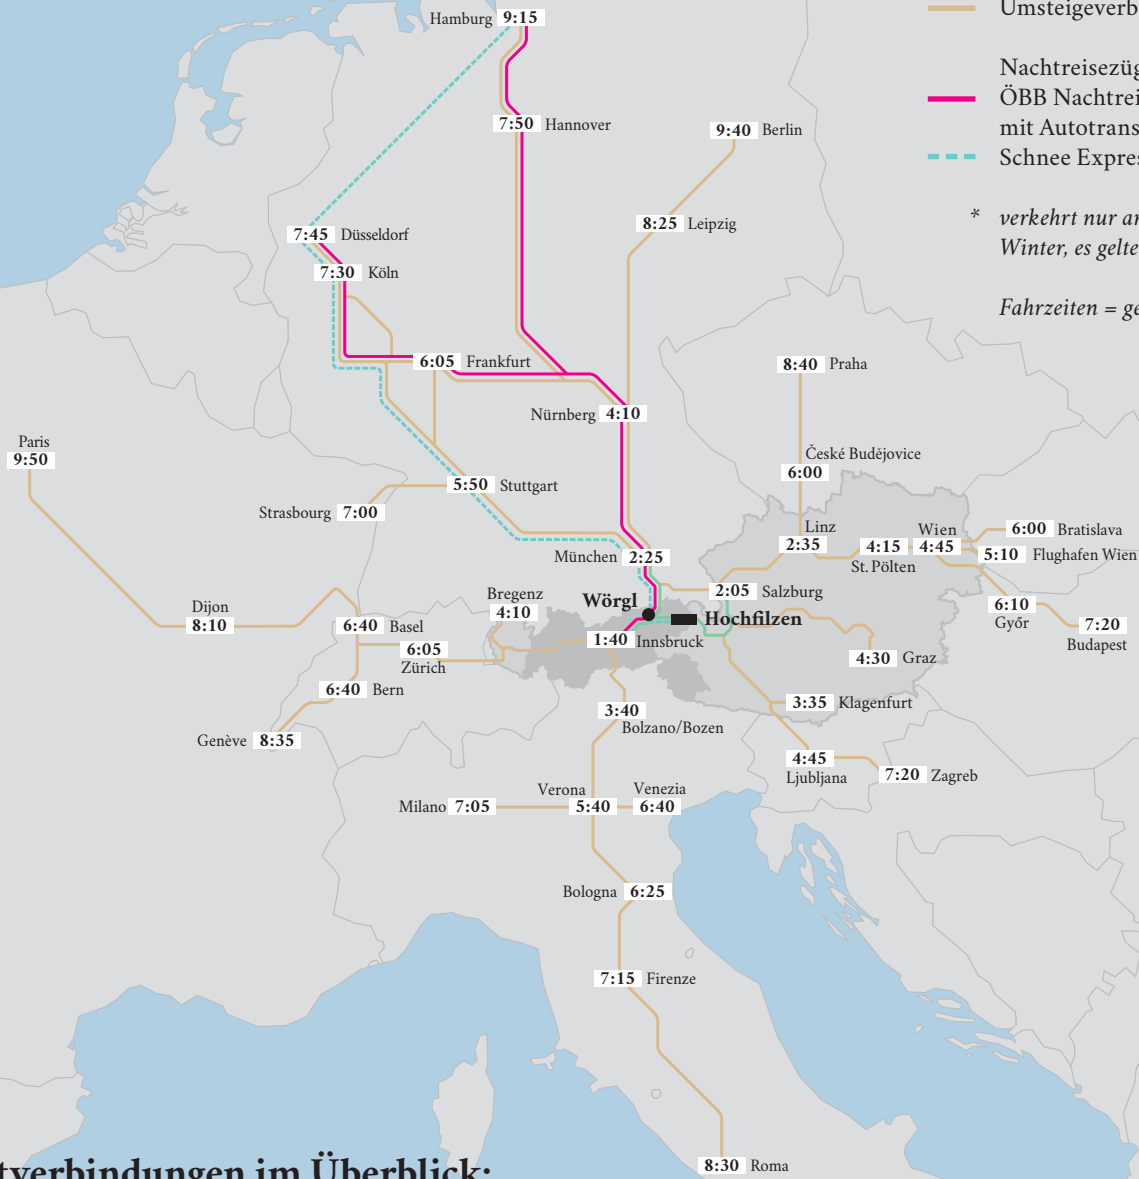

- Direktverbindungen
- Umsteigeverbindungen
- Nachtreisezüge:
- ÖBB Nachtreisezug (Nightjet)
- - - Schnee Express*

* verkehrt nur an Wochenenden im Winter, es gelten spezielle Tarife

Fahrzeiten = gerundete Richtzeiten

Direktverbindungen im Überblick:

- Salzburg-Hochfilzen:** 8x täglich (*Regionalexpress*)
- München-Hochfilzen:** An Wochenenden in der Sommer- und Wintersaison (*Intercity*)
- Düsseldorf-Köln-Wörgl:** täglich mit dem ÖBB Nachtreisezug „Nightjet“
- Hamburg-Hannover-Wörgl:** täglich mit dem ÖBB Nachtreisezug „Nightjet“
- Autotransport** von Düsseldorf und Hamburg-Altona nach Innsbruck
(*einzigste Entladestelle in Tirol ist Hauptbahnhof Innsbruck*)

Reisezeitenkarte Bahnhof Hochfilzen

Tirol auf Schiene