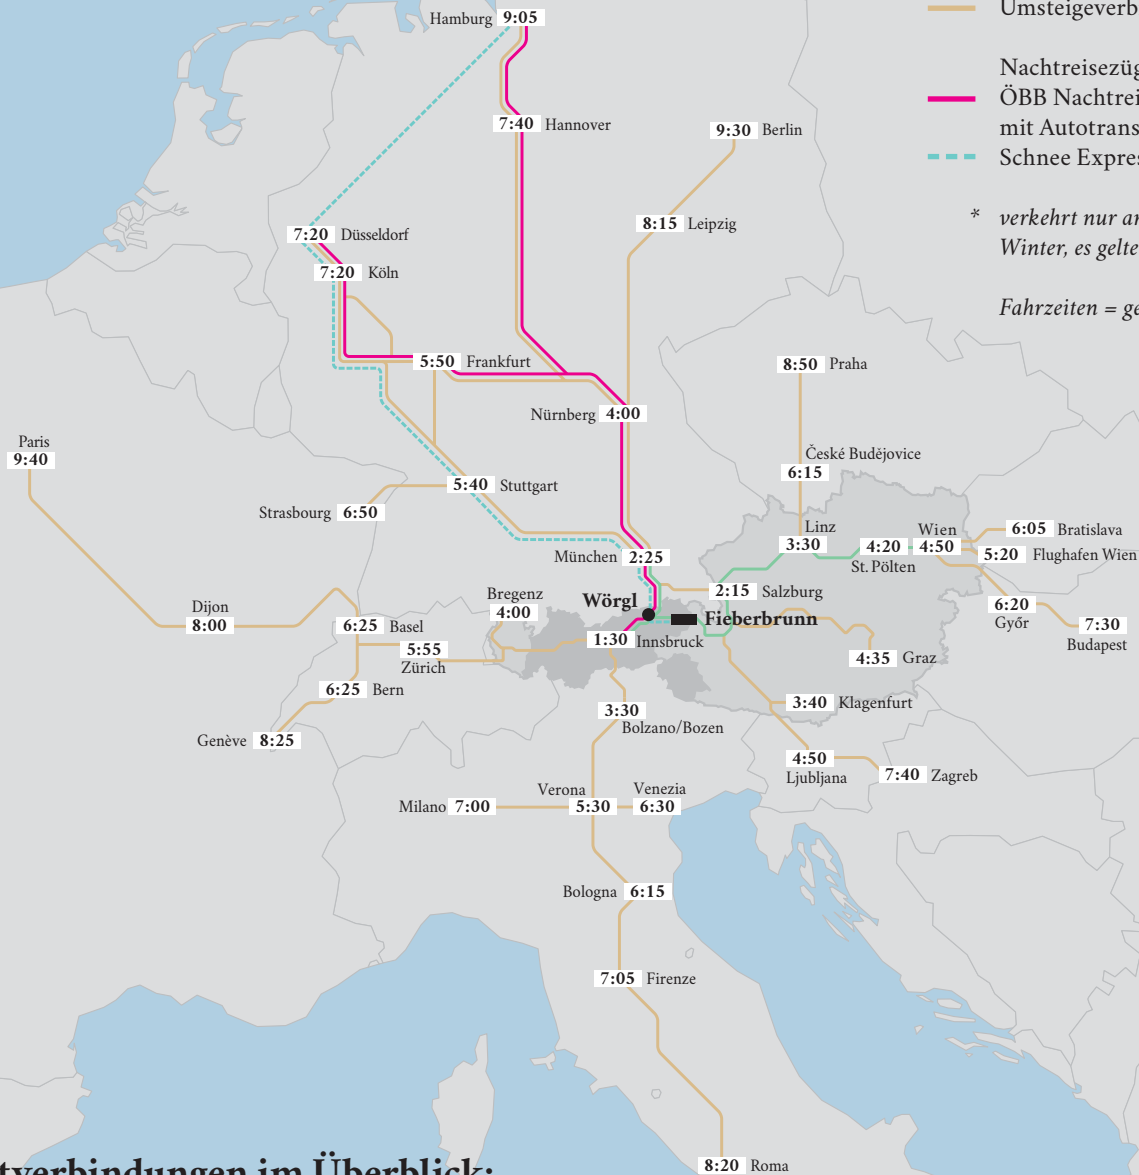

— Direktverbindungen
 — Umsteigeverbindungen

Nachtreisezüge:

— ÖBB Nachtreisezug (Nightjet)
 — mit Autotransport bis Innsbruck
 - - - Schnee Express*

* verkehrt nur an Wochenenden im Winter, es gelten spezielle Tarife

Fahrzeiten = gerundete Richtzeiten

Direktverbindungen im Überblick:

Wien-Fieberbrunn: An Wochenenden Sa/So/ Feiertage (*Intercity*)

München-Fieberbrunn: An Wochenenden in der Sommer- und Wintersaison (*Intercity*)

Düsseldorf-Köln-Wörgl: täglich mit dem ÖBB Nachtreisezug „Nightjet“

Hamburg-Hannover-Wörgl: täglich mit dem ÖBB Nachtreisezug „Nightjet“

Autotransport von Düsseldorf und Hamburg-Altona nach Innsbruck

(einzige Entladestelle in Tirol ist Hauptbahnhof Innsbruck)

Reisezeitenkarte Bahnhof Fieberbrunn

Tirol auf Schiene